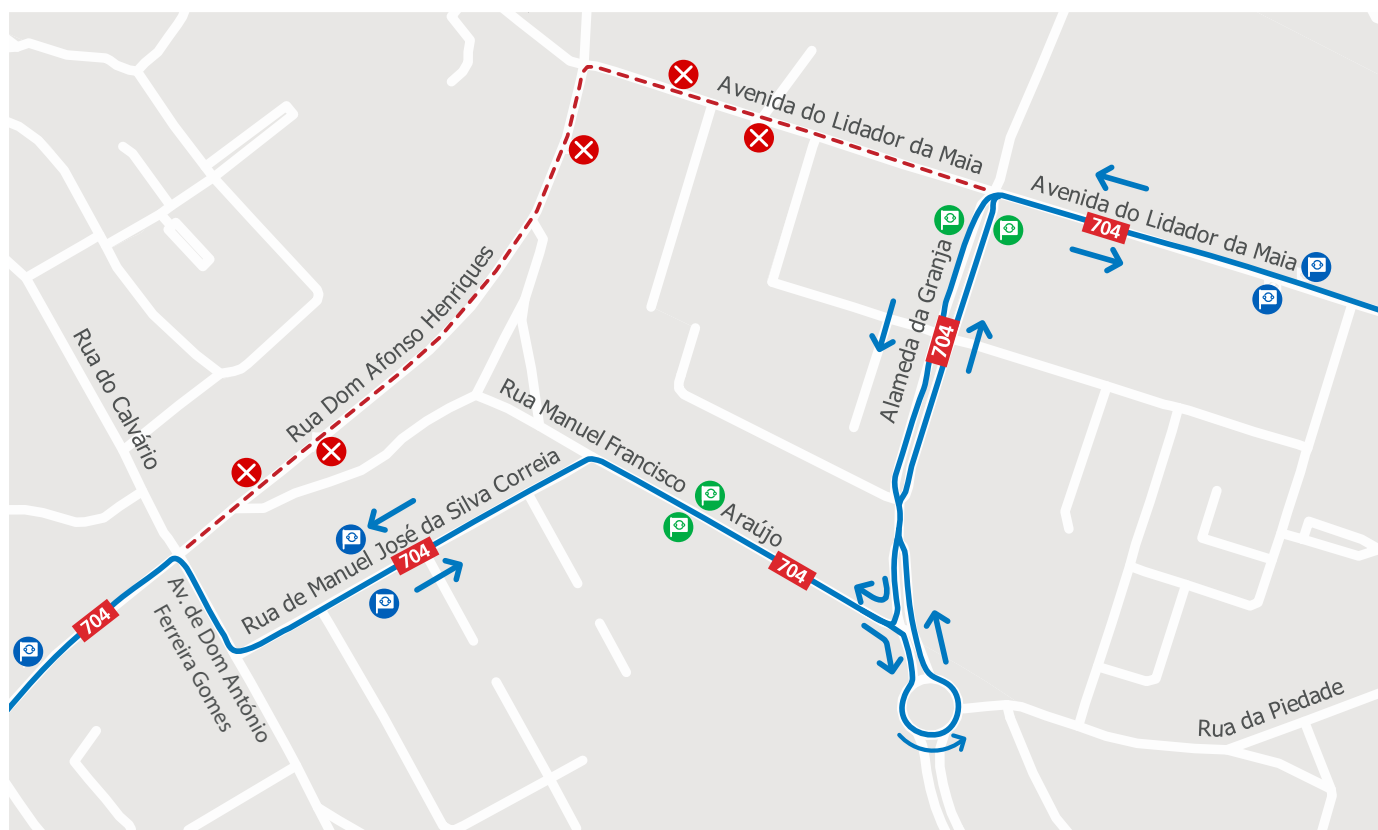

LINHA 704

Validade: A partir do dia 7 de abril, logo que a sinalização o indique.

Motivo: Realização de obras na Avenida do Lidador da Maia (Águas Santas).

Mod 221_E_08_DMK_110.26
2 de abril de 2016

LINHA AZUL
226 158 158
(chamada para a rede fixa nacional)

— — — Percurso interrompido  Paragem desativada  Paragem provisória  Paragem

 Segunda a Sexta 08h00 - 19h00 · Sábado 09h00 - 13h00
Monday to Friday 8am - 7pm · Saturday 9am - 1pm

 linhaazul@stcp.pt

 www.stcp.pt